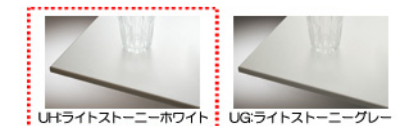

ザ・クラッソ
I型 基本プラン

イメージ画像扉カラー
パラホワイト(HFS)

Color Variation

※   はお見積りカラーです

KPE2550SAAHFS6RN_ HAHUH CSJPH GAA31 FSP12 BJK02

どこまでも美しく、機能的に。

幅広シャワーが洗い物をスムーズに。

水ほうき水栓LF

サッと伸ばせば、ハンドシャワー

キッチンのきれいを保つ

キッチンワークの仕上げは、「きれい除菌水」におまかせ。

「きれい除菌水」生成器

ワンタッチでミストを噴霧

洗練された機能とデザイン

コーナーに設けた排水口に向かって水がまっしぐらに流れます。

スクエアすべり台シンク

広々使えるシンク形状

レンジフード

ノンフィルターでお手入れラクラク

スーパークリーンフード(LED)(フード色前幕板):シルバー

シンク

一気に排水口まで水が流れるシンプルなデザイン

スクエアすべり台シンク(人工大理石)/ホワイト

カウンター

UH:ライトストーンホワイト UG:ライトストーングレー

UJ:ライトストーンベージュ
人工大理石カウンター/UH:ライトストーンホワイト

調理機器

ガラストップ 両面焼きコンロH:シルバー

水栓

水ほうき水栓LF+「きれい除菌水」

フロアキャビネット

2段引き出し(内引き出し付き)

ウォールキャビネット

キャッチ機構を標準装備

ミドルウォールキャビネット

キャビネットカラー

ホワイト

取っ手

ラウンド取っ手