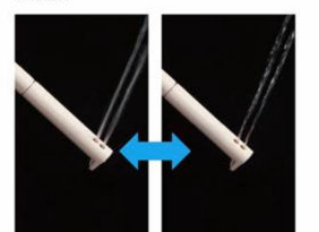

棚付2連紙巻器
CF-AA64/BW1 (色仮決)

タオルリング

スタンダードシリーズ タオルリング
KF-91

キレイ機能

スーパー節電&ワンタッチ節電

二つの節電の併用で、電気料金大幅節約!

- スーパー節電: 使わないときは、自動的に便座温度と湯温を下げて節電します。(24%節電)
- ワンタッチ節電: スイッチ操作で一定時間、ヒーターをオフにして節電します。(ワンタッチ)

女性専用『レディスノズル』

女性にやさしいビデ専用ノズル。

マッサージ洗浄

強弱をつけた洗浄でおしりを刺激。

◆お願い
 ・商品によっては、改良などにより仕様、寸法、カラーなどに多少の変更が生じる場合がありますのでご了承ください。
 ・商品写真は印刷のため、現物と若干異なりますので、実際の商品見本でお確かめください。
 ・商品写真は参考例です。実際に花瓶や小物等を置かれる場合は、落下等の事故がないように取り扱いにご注意ください。
 ・表示価格は、商品代のみメーカー希望小売価格で、取付費・工事費、消費税、セット写真の小物など別途ご負担をお願いいたします。
 ・掲載内容及び写真・図版の無断転載はたかくお断りします。(許可なく転載・流用した場合、損害賠償が発生します。)