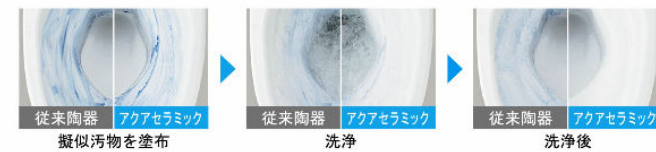

お掃除するたび、ガンコな水アカが落ちるんです。^{※1}
※1 汚れがひどい時は、水を含ませたメラミンスポンジでこすってください。
水のチカラで汚物がツルンっと落ちるんです。^{※2}
※2 汚れが残る時は、スポンジやお掃除ブラシでこすってください。