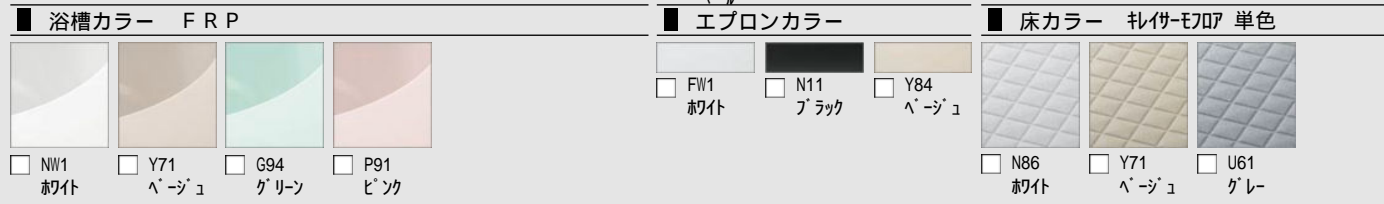

CG合成によるイメージ画像です。

壁パネルカラー Lパネルアクセント張り

キレイサーモフロア

スポンジでお掃除ラクラク。寒い冬場でも、冷ヤツとしない。

くるりんぽい排水口

浴槽排水を利用した強いうずが、汚れを流す。

サーモバスS

お湯が冷めにくい、浴槽保温材と保温組フタの“ダブル保温”構造。