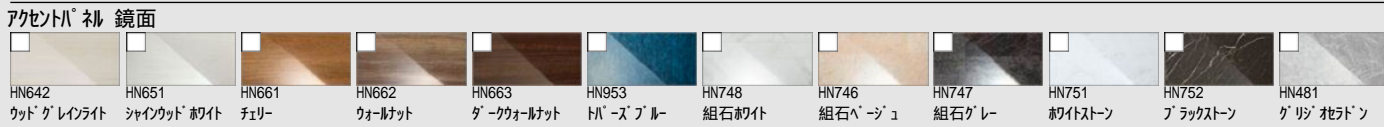

CG合成によるイメージ画像です。

壁パネルカラー Lパネルアクセント張り

キレイサーモフロア

スポンジでお掃除ラクラク。寒い冬場でも、冷ヤツとしない。

くるりんぽい排水口

浴槽排水を利用した強いうずが、汚れを流す。

サーモバスS

お湯が冷めにくい、浴槽保温材と保温組フタの“ダブル保温”構造。