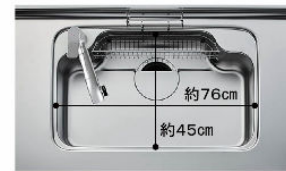

## 取手 ※取手もお選び頂けます。

E シルバー ジョイントME	D シルバー ジョイントMD

## スキットシンク

※表示寸法は内寸法です。深さ約19.5cm  
※水栓の位置は左右が選べます。

ステンレス排水口

シンクの中のお手入れもシンクまわりの片づけも、スキットとはかどるシンクです。

まな板スタンド付ワイヤーポケット

独自の底面形状と段差のコンビネーションで、シンクの奥の段差に向けて汚れやゴミをスムーズに洗い流せます。