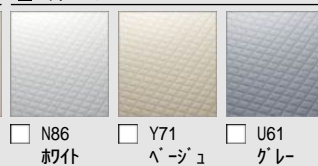

CG合成によるイメージ画像です。

■ 壁パネルカラー Lパネル全面張り

鏡面

HN301  
ホワイト

■ 浴槽カラー ルフレトーン

■ エプロンカラー

■ 床カラー 単色

## 浴槽(ルフレトーン)

大理石のような上質な光沢と、華やかなきらめきをまとう人造大理石浴槽。