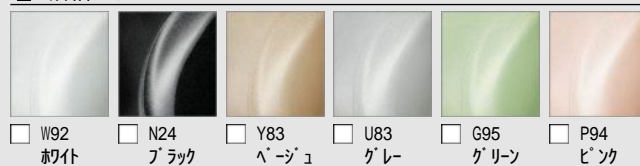

CG合成によるイメージ画像です。

■ 壁パネルカラー Lパネル全面張り

鏡面

HN301  
ホワイト

■ 浴槽カラー ルフレトーン

■ エプロンカラー

■ 床カラー 単色

## 浴槽(ルフレトーン)

大理石のような上質な光沢と、華やかなきらめきをまとう人造大理石浴槽。