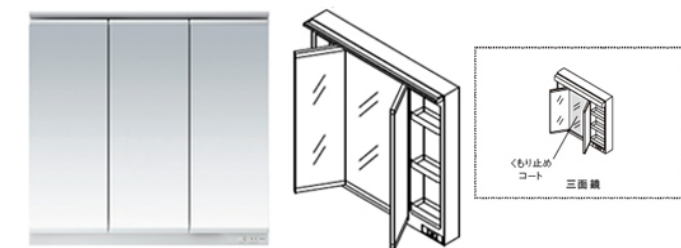

ラクラクスマート水栓

F1 スマート棚

手近な場所に置いて便利な**スマート棚**

手洗い・洗顔時にメガネや指輪などの一時置きスペースとして使えます。よく見える位置なので置き忘れも防ぎます。

すべり台ボウル

水がコーナーの排水口へまっしぐらに流れる設計

ゆったり心地よく使え、洗濯もしやすい **ひろびろ設計のボウル**

奥ひろ収納「奥ひろし」

収納量が大幅にアップする独自のキャビネット

お掃除ラクラク排水口

お掃除しやすくするための工夫をすみずみに凝らしました

スツキリ排水口 らくポイヘアキャッチャー

排水口に金具がない、滑らかな形状。 かんたんにポイッと捨てられます。
 お掃除ラクラク排水口(抗菌・防カビ仕様)

化粧鏡

広く照らしながら省エネにもなる ワイドLED照明

三面鏡(ワイドLED照明・エコミラー・全面鏡裏収納付き)

収納キャビネット

扉と引き出しの組合せで、効率よく物が入る

※写真は間口900mm

片引き出しタイプ(間口900mm)

TOTOのミッション

みんなの まいにちを、 きれいに快適に。	まいにちを、 環境にやさしい 暮らしへ。	いつでもいつまでも、 人とのつながりを 大切に。
----------------------------	----------------------------	--------------------------------