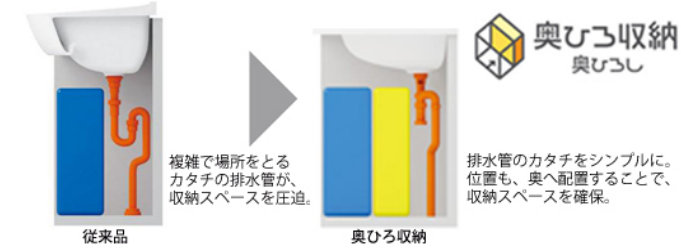

画像はイメージです

洗面化粧台 オクターブ

化粧台(片引/ドア枠回避無) LDSFA090BJGDN1J
 三面鏡(ワイドLED/エコあり) LMFA090A3GLC1G

手や顔を洗う動作をこれまで以上にスムーズにし、キレイも保つ快適機能が充実。

Color Variation

※ はお見積りカラーです

カウンター	扉		W:パナシホワイト
			B:パナシアアア
			J:ミルベージュ
			C:ロイメディアムウッド
			ホワイト
			M:ロイダルブラウン

ラクラクスマート水栓

F1 スマート棚

手近な場所に置いて便利な**スマート棚**

手洗い・洗顔時にメガネや指輪などの一時置きスペースとして使えます。よく見える位置なので置き忘れも防ぎます。

すべり台ボウル

水がコーナーの排水口へまっしぐらに流れる設計

ゆったり心地よく使え、洗濯もしやすい **ひろびろ設計のボウル**

奥ひろ収納「奥ひろし」

収納量が大幅にアップする独自のキャビネット

お掃除ラクラク排水口

お掃除しやすくするための工夫をすみずみに凝らしました

スツキリ排水口 らくポイヘアキャッチャー

排水口に金具がない、滑らかな形状。 かんたんにポイッと捨てられます。
 お掃除ラクラク排水口(抗菌・防カビ仕様)

化粧鏡

広く照らしながら省エネにもなる ワイドLED照明

三面鏡(ワイドLED照明・エコミラー・全面鏡裏収納付き)

収納キャビネット

扉と引き出しの組合せで、効率よく物が入る

※写真は間口900mm

片引き出しタイプ(間口900mm)

TOTOのミッション

みんなの まいにちを、 きれいに快適に。	まいにちを、 環境にやさしい 暮らしへ。	いつでもいつまでも、 人とのつながりを 大切に。
----------------------------	----------------------------	--------------------------------