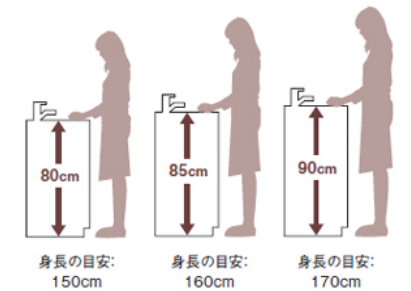

### 楽な姿勢で取り出せる

頻繁に使うものは上段へ  
適材適所の収納  
センターラインキャビネット

サイレントレール標準装備

### 選べるカウンター高さ

使いやすい高さが選べるように  
3段階の高さをご用意しました。

使いやすいカウンターの高さの目安は  
**カウンター高さ=身長÷2+5cm**  
例えば...  
身長160cmの方は→カウンター高さ85cm  
身長150cmの方は→カウンター高さ80cm  
\*個人差もありますのでショールーム等でお確かめください。