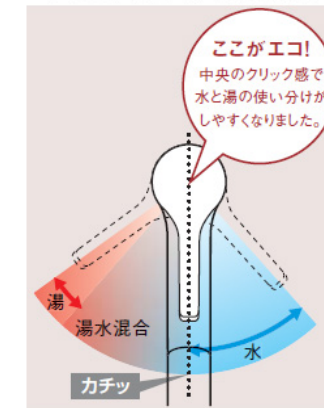

### 楽な姿勢で取り出せる

頻繁に使うものは上段へ  
適材適所の収納  
センターラインキャビネット

サイレントレール標準装備

### お湯のムダを抑える

お湯が混ざり始めるところを  
クリック感でお知らせ

シングルレバー水栓  
エコシングル機構搭載

レバー中央部までは水が出ます。  
水とお湯の境には「カチッ」とクリック感を  
設け、お湯の出始めをお知らせします。