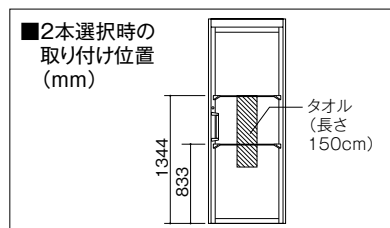

☐ オーバルカウンター用小物掛け

200mm:GTG9GVR569 +1,000円(税抜)