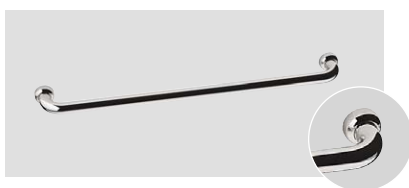

## 握りバー

I型握りバー (ホワイト:φ30mm)

400mm:GTG9GVR731  
+16,500円(税抜)  本

600mm:GTG9GVR733  
+19,500円(税抜)  本

800mm:GTG9GVR734  
+28,500円(税抜)  本

I型握りバー (メタル:φ25.4mm)

400mm:GTG9GVR741  
+18,500円(税抜)  本

600mm:GTG9GVR743  
+22,000円(税抜)  本

800mm:GTG9GVR744  
+30,500円(税抜)  本

L型握りバー  
(ホワイト:φ30mm)

600mm×600mm:GTG9GVR736  
+33,000円(税抜)  本

L型握りバー Nタイプ  
(メタル:φ32mm)

600mm×600mm:GTG95N66M  
+57,000円(税抜)  本