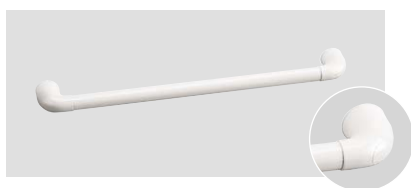

## ジェットバス

ジェットバスE  
(背側2カ所噴流)

+232,000円(税抜)

[設置可能サイズ]  
1621・1818・1618・1616サイズ

防振ゴムセット  
(全サイズ対応) (8個入り)

GTG1510 +17,500円(税抜)

ジェットバス動作時に階下への振動音を  
軽減したい場合にのみおすすめします。

## 握りバー

I型握りバー (ホワイト:φ30mm)

400mm:GTG9GVR731  
+16,500円(税抜)  本

600mm:GTG9GVR733  
+19,500円(税抜)  本

800mm:GTG9GVR734  
+28,500円(税抜)  本

I型握りバー (メタル:φ25.4mm)

400mm:GTG9GVR741  
+18,500円(税抜)  本

600mm:GTG9GVR743  
+22,000円(税抜)  本

800mm:GTG9GVR744  
+30,500円(税抜)  本

L型握りバー  
(ホワイト:φ30mm)

600mm×600mm:GTG9GVR736  
+33,000円(税抜)  本

L型握りバー Nタイプ  
(メタル:φ32mm)

600mm×600mm:GTG95N66M  
+57,000円(税抜)  本